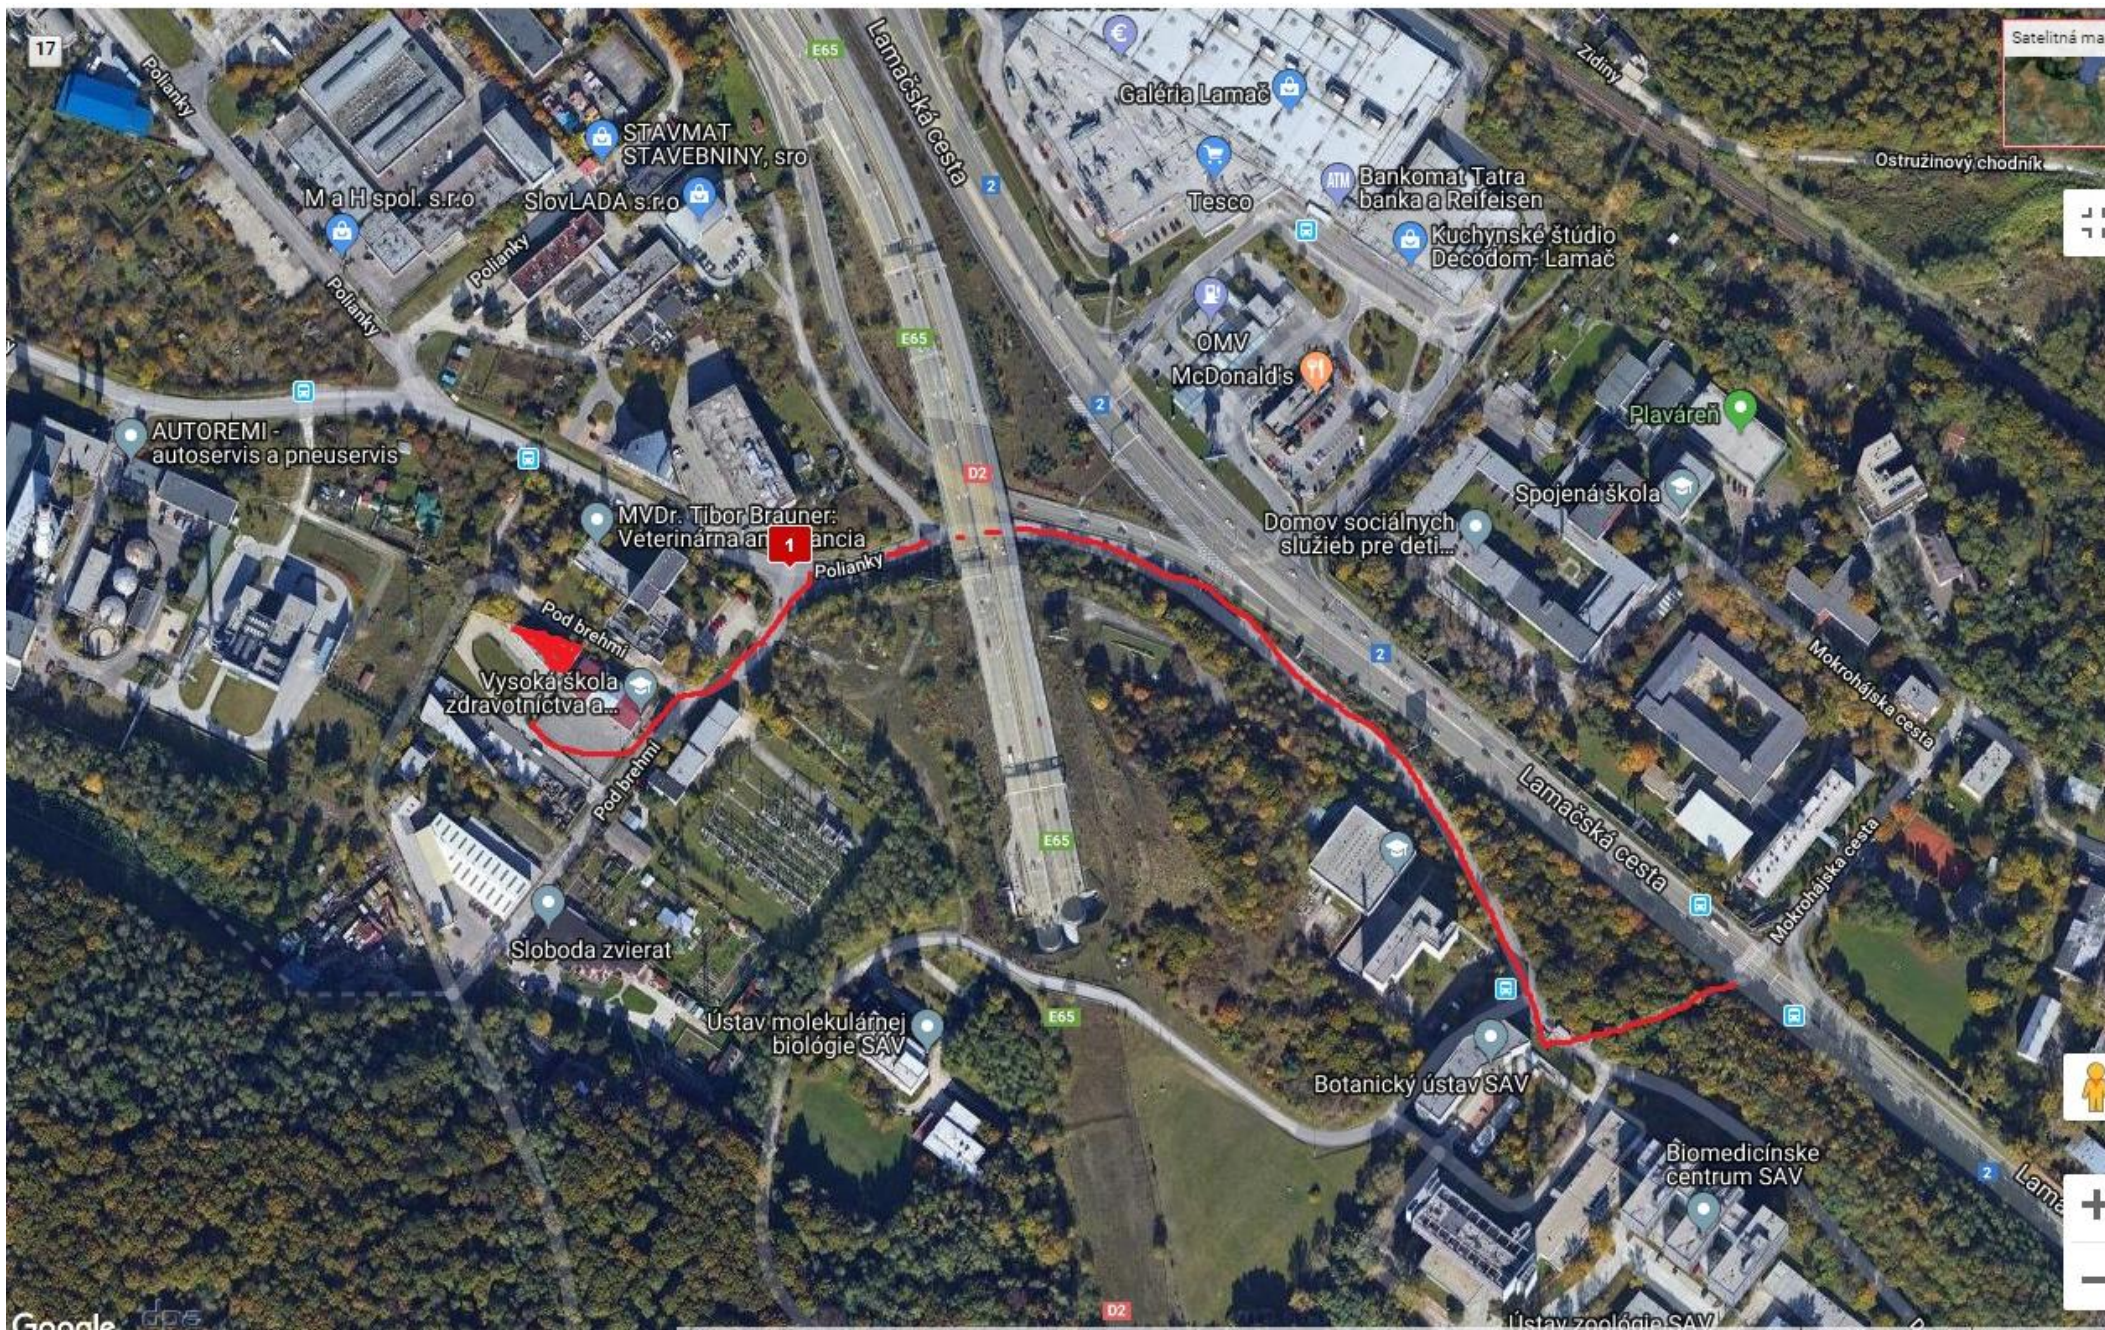

Cesta na Študijné oddelenie VŠZSP sv. Alžbety v Bratislave, Pod Brehmi 4/A, BA – Dúbravka (na druhej strane sú uvedené možnosti dopravy MHD)

Cesta na Študijné oddelenie VŠZSP sv. Alžbety v Bratislave, Pod Brehmi 4/A, BA – Dúbravka

Študijné oddelenie VŠZSP sv. Alžbety sa nachádza na Poliankach, **Pod Brehmi č. 6205-4/A**.

Pri cestovaní autobusom je potrebné vystúpiť na zastávke Mokrohájska (stoja tam autobusy 21, 30, 83, 84) a prejsť po chodníku cez lesík. Pri ceste smerom z mesta je potrebné na Mokrohájskej prejsť na druhú stranu cesty a potom prejsť po chodníku cez lesík.

Ďalšia možnosť je ísť celú trasu MHD. Spojenie je možné nájsť na nasledovnom linku (zastávka na ktorej treba vystúpiť sa volá „Polianky“):

<https://imhd.sk/ba/cestovne-poriadky>

Zastávka Polianky je na znamenie – je potrebné zvoniť skôr. Na tomto linku je možné si pozrieť zastávky, ako nasledujú za sebou:

<https://imhd.sk/ba/trasy-liniek>